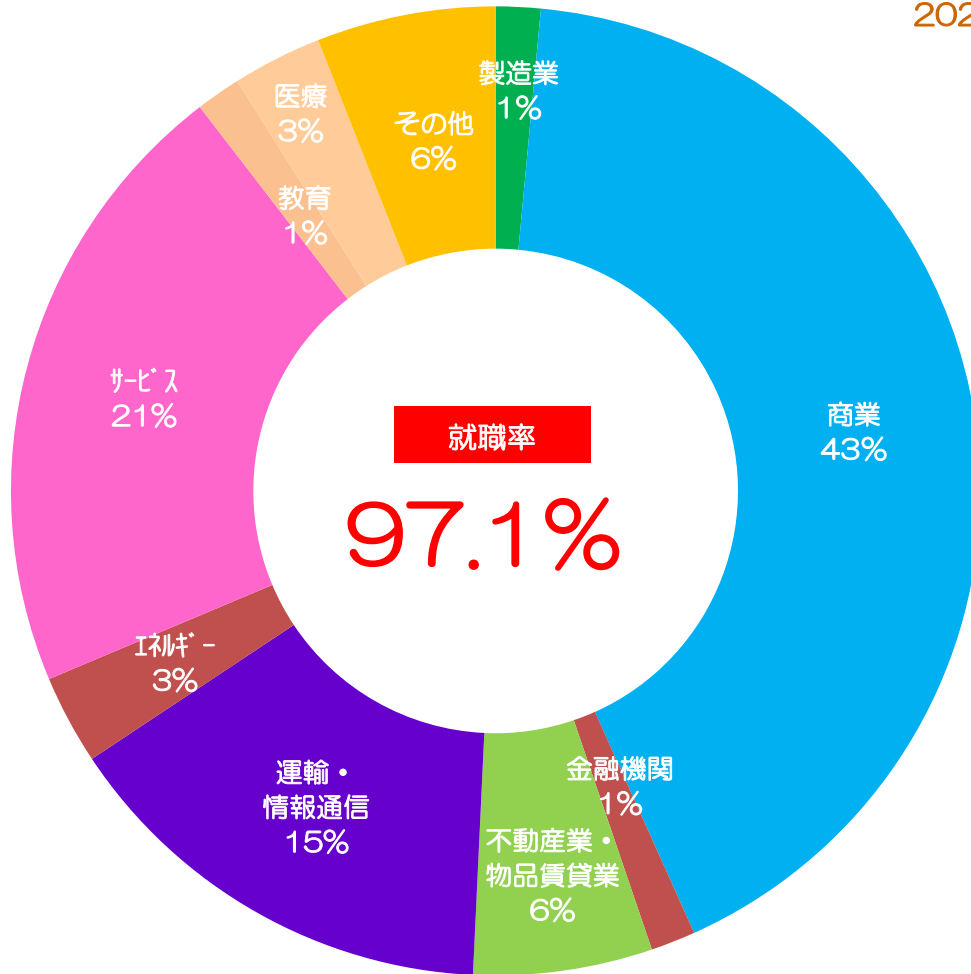

2021 年度

人間学部 コミュニケーション社会学科

2022 年 5 月 1 日現在

2022 年 3 月卒 卒業生の就職

(製造) (株)仲晃/

(商業) 青山商事(株)/アドバンサー(株)/(株)アベックス/(株)イーエム通信/いすゞ自動車首都圏(株)/(株)Olympic/
(株)オンデーズ/(株)クスリのアオキ/埼玉日産自動車(株)/(株)スズキ自販千葉/(株)セキチュー/東京洋紙(株)/dojoe/
トシン・グループ(株)/トヨタカローラ福島(株)/(株)トレジャー・ファクトリー/(株)日本アクア/(株)ネクステージ/
ネットヨタ東埼玉(株)/(株)ノジマ/(株)ビック・ライズ/まいばすけっと(株)/(株)丸上/(株)ヨドバシカメラ/(株)ワークス/