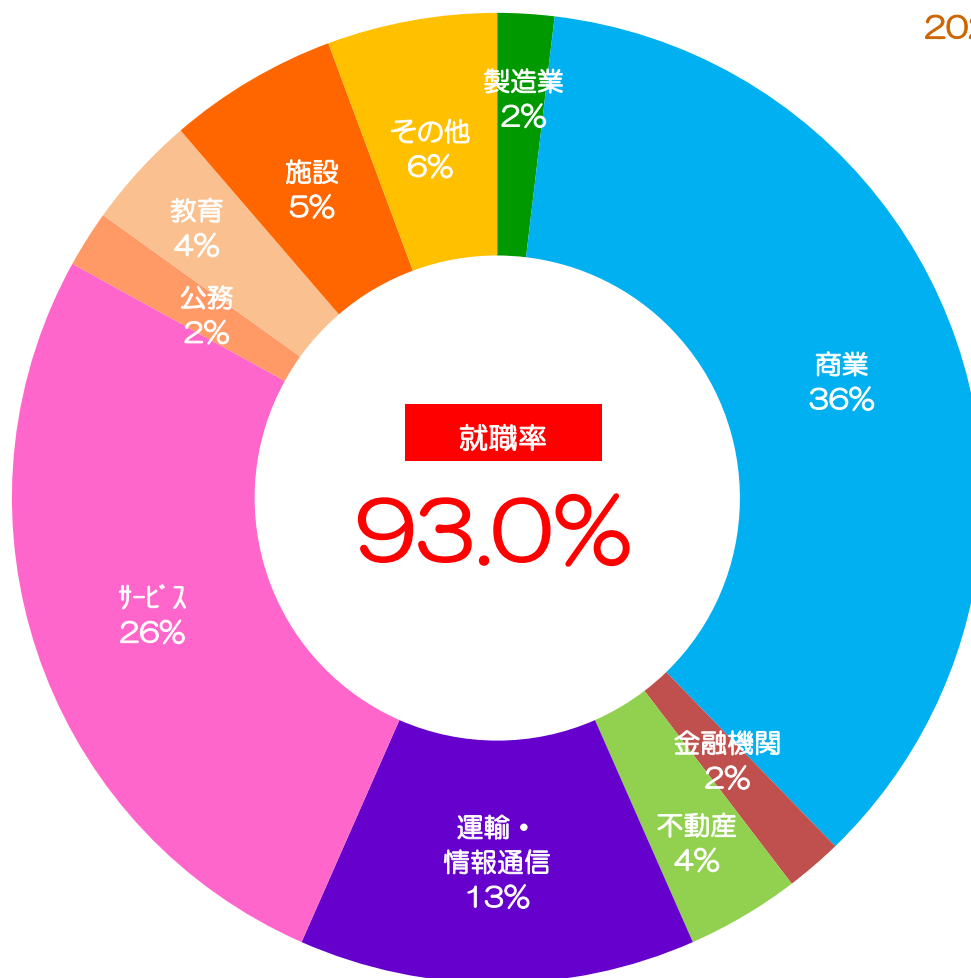

2020年度

人間学部 心理学科

2021年5月1日現在

就職率

93.0%

2021年3月卒 卒業生の就職先

- (製造) 大阪シーリング印刷(株)/
- (商業) (株)アインホールディングス④/(株)イーエム通信/ウエルシア薬局(株)/(株)ケースホールディングス/(株)サンドラッグ/(株)島忠/(株)シズホールディングス/(株)大和/(株)トレーダー/(株)ノジマ/(株)ハヤブサドットコム/(株)BANKANわものや/(株)マルエツ/まるやま・京彩グループ②/(株)ロフト/
- (金融機関) 明治安田生命保険(相)/
- (不動産) (株)青山メインランド/(株)リヴトラスト/
- (運輸・情報通信) ケーアイディー(株)/三栄通信工業(株)/(株)システムシンク/(株)セラク/データ・マネージメント(株)/(株)Phone Appli/(株)ブルー/
- (サービス) (株)伊東園ホテルズ/(株)ウィルオブ・コンストラクション/(株)木下フレンド/JA東京あおば/(株)大庄/DSP(株)/(株)日本ヒュウマップ/(株)Buysell Technologies/(株)風雅プロモーション/(株)ベアーズ/ユーシーシーフードサービスシステムズ(株)/(株)ロフティー/(株)ワークポート/(株)ワールドインテック/
- (公務) 法務省/
- (教育) (学)文京学園/(株)山手学院/
- (施設) (福)聖友ホーム/(福)善光会/(福)武蔵野療園 /
- (その他) シルバーサポート(株)/(株)千葉薬品/(特非)ワーカーズコープ/

進学 大学院5名/