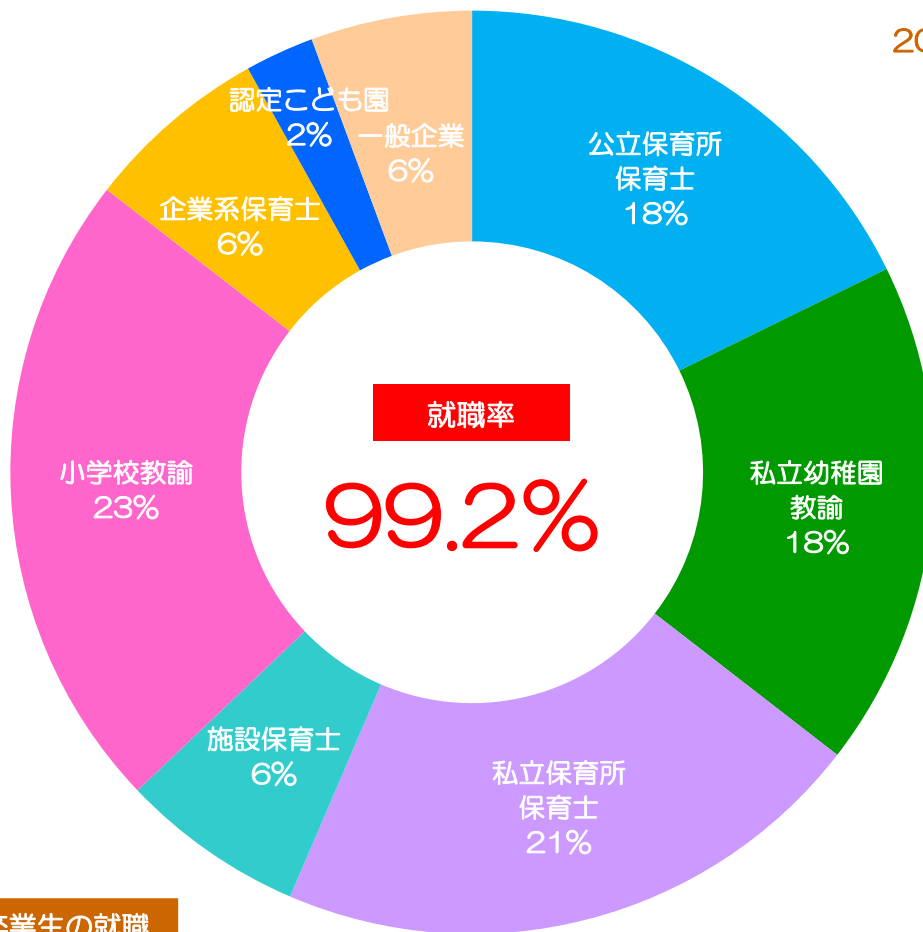

人間学部 児童発達学科

2022 年 5 月 1 日現在

2022 年 3 月卒 卒業生の就職

(小学校教諭) 埼玉県：埼玉県教育委員会⑩/千葉県：千葉県教育委員会/東京都：世田谷区教育委員会・東京都教育委員会⑪/

(公立保育所保育士) 埼玉県：さいたま市②・狭山市・所沢市・富士見市・ふじみ野市・和光市/
東京都：荒川区・板橋区③・江東区・渋谷区・杉並区③・豊島区③・文京区②・武蔵野市/

(私立保育所保育士) あさひ保育園/いちご南保育園/大月デンタルケア(院内保育所)②/学柏こぼと学園/
亀久保ひまわり保育園/(福)国立保育会/こどもむら駅前保育園さくらのはな/彩の調保育園さいたま新都心西口/
彩の調保育園南浦和②/笹久保さくら保育園/志木どろんこ保育園/第一保育園/高坂ひまわり保育園②/
(福)高砂福祉会/たんぼぼ保育園/のもと保育園/(福)のゆり会/東立石保育園/(福)ひふみ会/(福)まあれ愛恵会②/
与野クマさん保育所/鷺宮保育園/