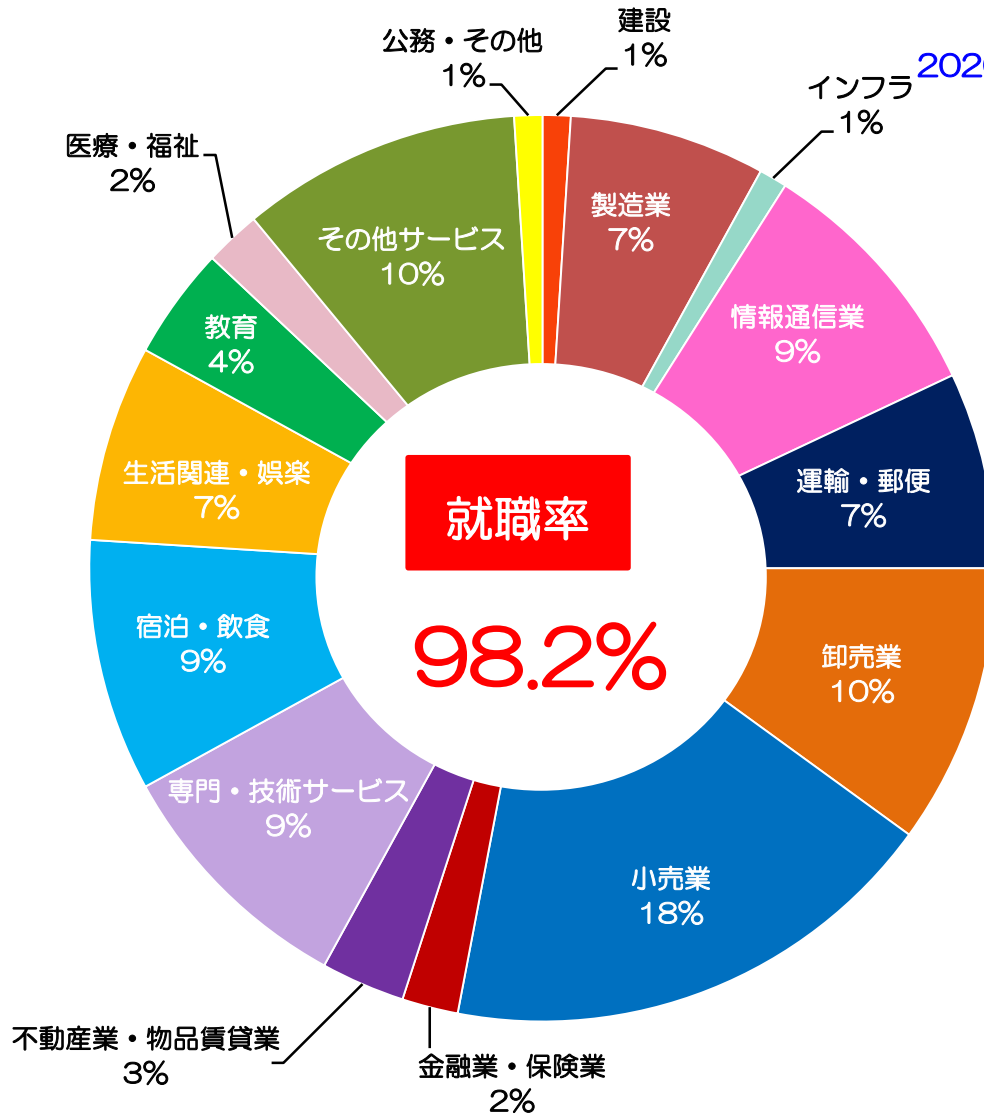

2019 年度

外国語学部

2020年5月1日現在

2019 年度 卒業生の主な就職先（抜粋）

青山商事グループ、アウトソーシングテクノロジー、アパホテル、アルフレッサ、茨城東武観光、ウィルオブ・ワーク、エイチ・アイ・エス、ANA エアポートサービス、ANA スカイビルサービス、キャリアデザインセンター、KNT-CT ウェブトラベル、近畿日本ツーリスト関東、コスメネクスト、サイサン、JR 東日本環境アクセス、JR 東日本サービスクリエーション、JAL スカイ、シャネル、城西大学附属城西中学・高等学校、ジョンマスターオーガニック、スイスポートジャパン、スギ薬局、ストリングスホテル東京インターコンチネンタル、住友生命保険、第一生命保険、田島ルーフィング、千葉県中高教員、東建コーポレーション、東武トップツアーズ、ニチイ学館、日本郵便、日本ロジステック、ヒルトン東京ベイ、フクダライフテック東京、フルラジャパン、星野リゾート・マネジメント、ホテルルートイン、マイクロメイツ、マンパワーグループ、三井不動産ホテルマネジメント、三菱商事ロジスティクス、菱電商事、渡辺パイプ 他 [五十音順]

留学生進路：就職（1）

進学

大学院進学 1名 専門学校 1名 他大学 1名 留学 2名