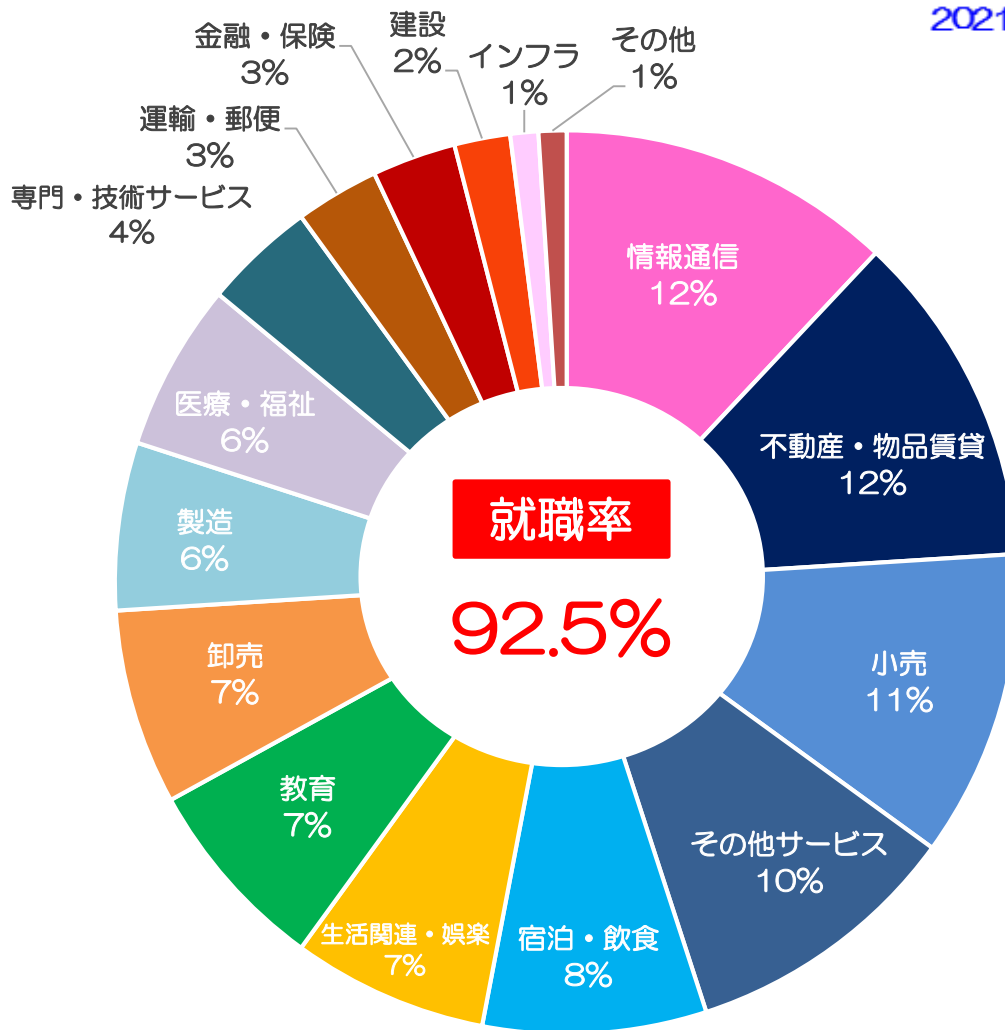

2020 年度

外国語学部

2021年5月1日現在

2020 年度 卒業生の主な就職先（抜粋）

- 【情報通信】 アウトソーシングテクノロジー、システナ、ゼウス・エンタープライズ
- 【不動産・物品賃貸】 住友不動産販売、大東建託、みずほ不動産販売
- 【小売】 サマンサタバサジャパンリミテッド、ジェイアール東海パッセンジャーズ、トリート
- 【その他サービス】 KDDI エボルバ、ファインスタッフ、UT グループ
- 【宿泊・飲食】 アパホテル、共立メンテナンス、京王プレッソイン、なだ万、LEOC
- 【生活関連・娯楽】 アデランス、アートネイチャー、ABC cooking studio、JTB
- 【教育】 さいたま市教員、専修大学付属高校教員、千葉県教員、東京都教員、埼玉県特別支援学校教員
- 【卸売】 アビリティーズ・ケアネット、あらた、栗原医療器械店、古河エレコム、ナラサキ産業
- 【製造】 ゴディバジャパン、豊田合成、フジマック、山本海苔店
- 【医療・福祉】 IMS グループ、ニチイ学館、セントケア・ホールディング
- 【専門・技術サービス】 一般財団法人新日本検定協会、スタジオアリス
- 【運輸・郵便】 上組、三越伊勢丹ビジネス・サポート、日本郵政
- 【金融・保険】 住友生命、沼津信用金庫、明治安田生命

進学

大学院進学 3名 専門学校 4名 留学 2名