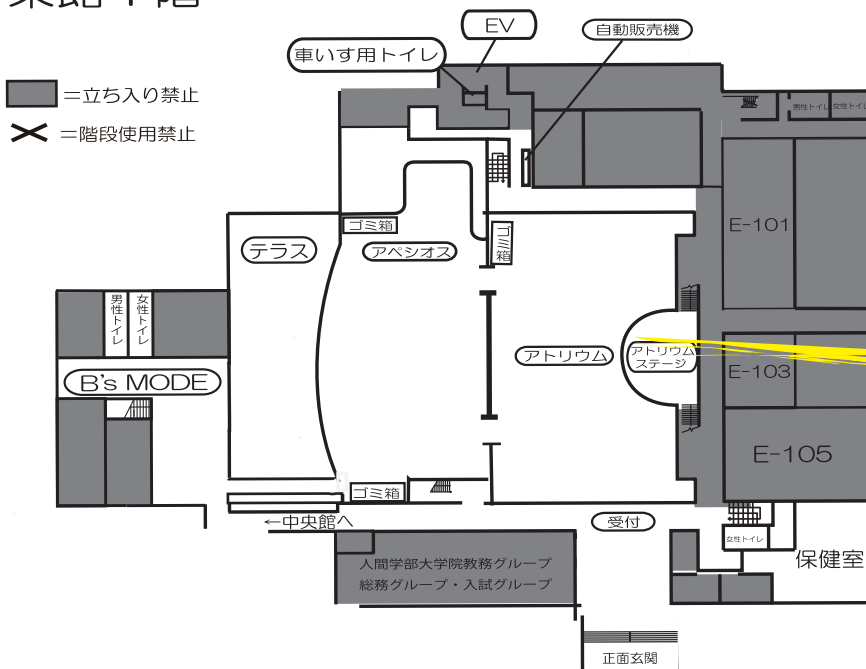

Ayame Festival
special stage
performance !!

♠ タイムテーブル ♠

アトリウム

10/20(土)		10/21(日)	
10:30 ~	アカペラサークル	10:10 ~	日本舞踊研究会
10:50		10:50	
11:00 ~	キャラクターショー	11:00 ~	アカペラサークル
11:50		11:20	
12:30 ~	吉川友 LIVE	11:30 ~	トークショー
13:00		13:00	
13:10 ~	日本舞踊研究会	13:10 ~	吹奏楽部 JBB
13:50		14:00	
14:00 ~	キャラクターショー	14:10 ~	あしの会
14:50		15:00	
15:20 ~	あしの会	15:10 ~	ビンゴ
16:10		16:00	
16:30 ~	あしの会 & アカペラサークル	16:10 ~	文コレ
16:50		17:00	

東館 1 階

アトリウムステージ!
こちらで開催中!