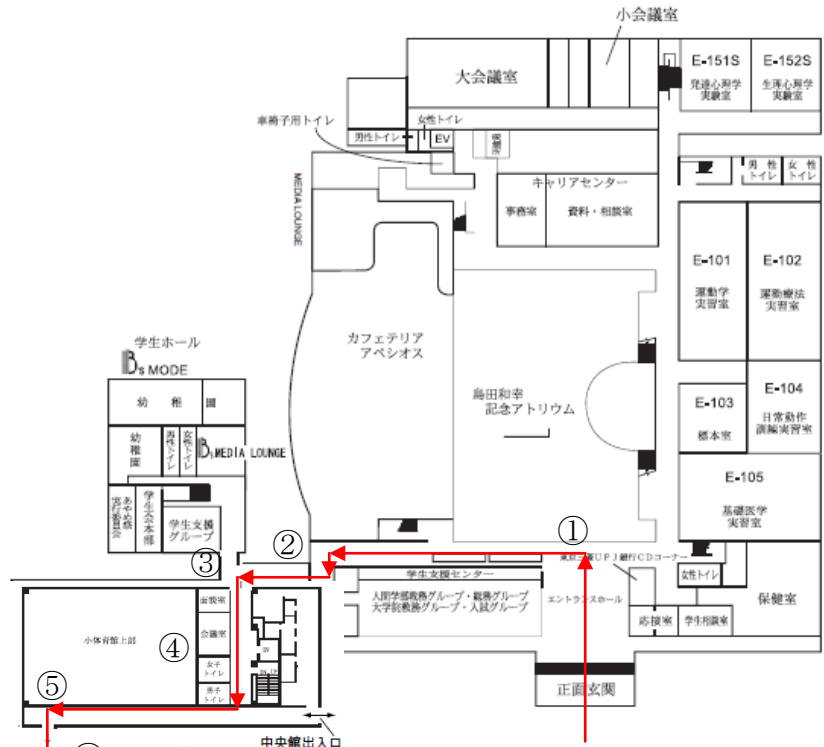

大学案内図 概要

- ①正面玄関を入りましたら、すぐに左折し、まっすぐ進みます。
- ②突き当りを道なりに左折、右折します。
- ③右側がガラス張りのところを更に左折します。
- ④左手にエレベーター、右手にトイレがあり、その突き当りを右折します。
- ⑤まっすぐ進み、道なりに突き当たりを左折します。

- ⑥少し坂になっている道を抜けると、開けた場所に出ます。
- ⑦広場を斜め右に抜けると、イスとテーブルが並ぶ学生ロビーに出ます。
- ⑧学生ロビーを直進し、一つ目の角を右折します。
- ⑨そのまま直進し、右手にソファの並ぶ部屋が「心理臨床・福祉センターほっと」です。一番奥の事務所にお声かけください。

大学案内図 詳細