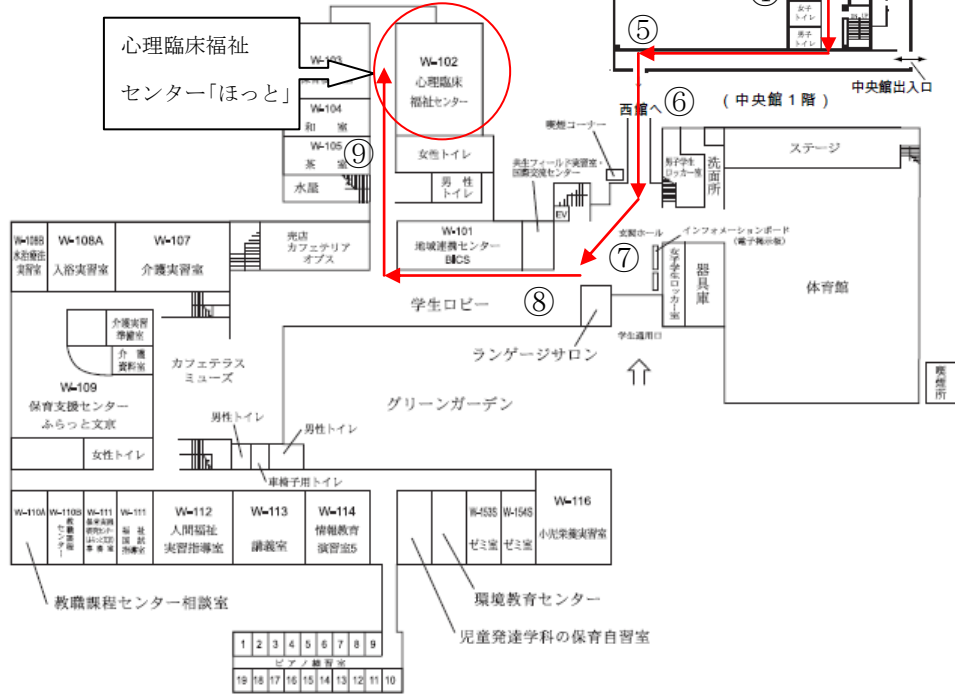

大学案内図 概要

- ①正面玄関を入りましたら、すぐに左折し、まっすぐ進みます。
- ②突き当りを道なりに左折、右折します。
- ③右側がガラス張りのところを更に左折します。
- ④左手にエレベーター、右手にトイレがあり、その突き当りを右折します。
- ⑤まっすぐ進み、道なりに突き当たりを左折します。

- ⑥少し坂になっている道を抜けると、開けた場所に出ます。
- ⑦広場を斜め右に抜けると、イスとテーブルが並ぶ学生ロビーに出ます。
- ⑧学生ロビーを直進し、一つ目の角を右折します。
- ⑨そのまま直進し、右手にソファの並ぶ部屋が「心理臨床・福祉センターほっと」です。一番奥の事務所にお声かけください。

大学案内図 詳細