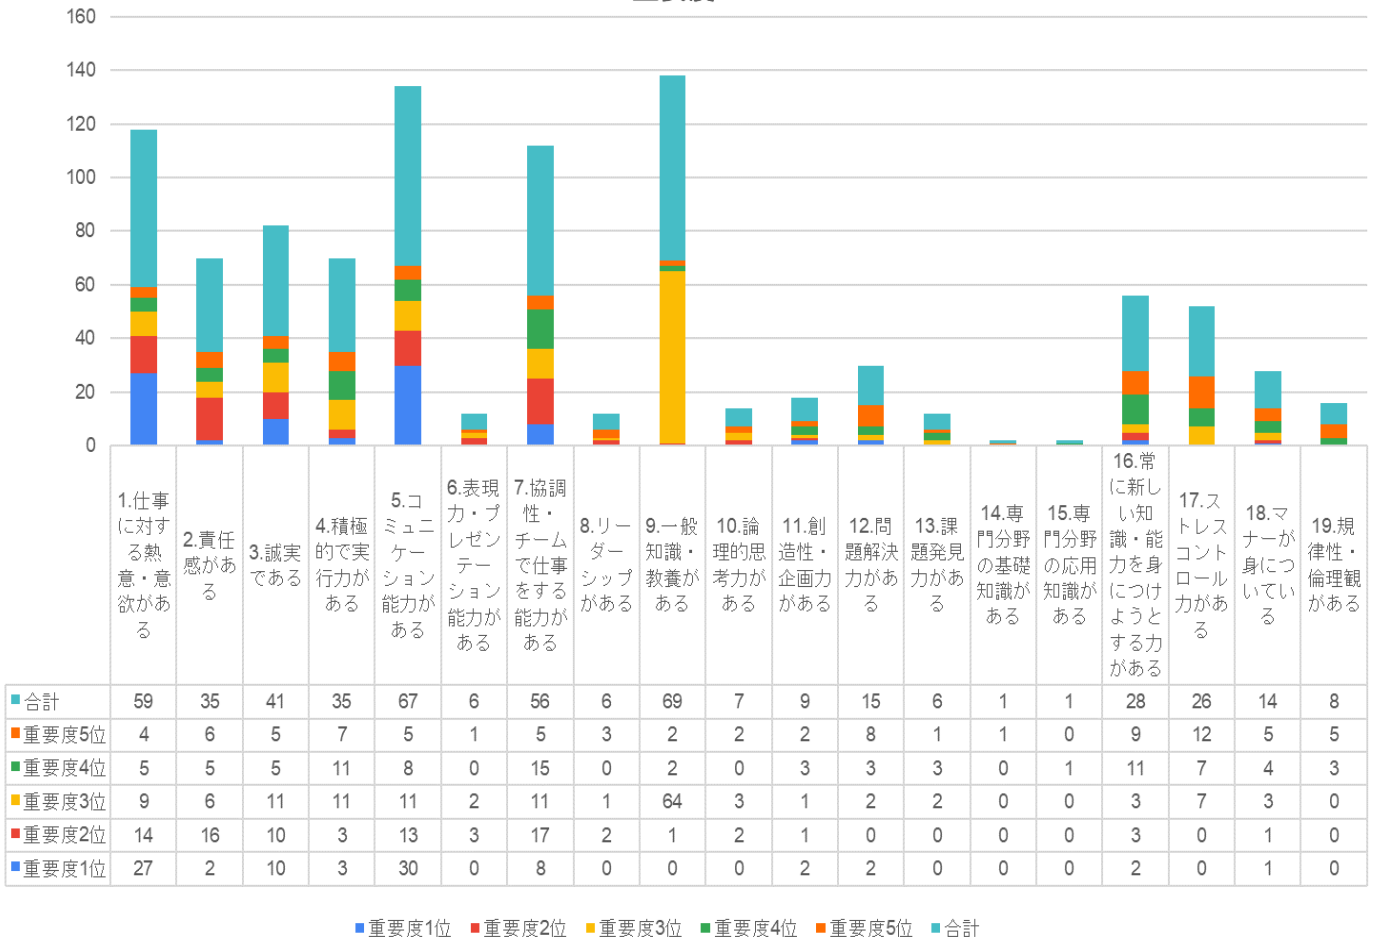

本学の卒業生について

■十分 ■おおむね十分 ■やや不十分 ■不十分 ■回答なし

新卒（他大学）の卒業生について

■十分 ■おおむね十分 ■やや不十分 ■不十分 ■回答なし

重要度

採用退職人数別件数