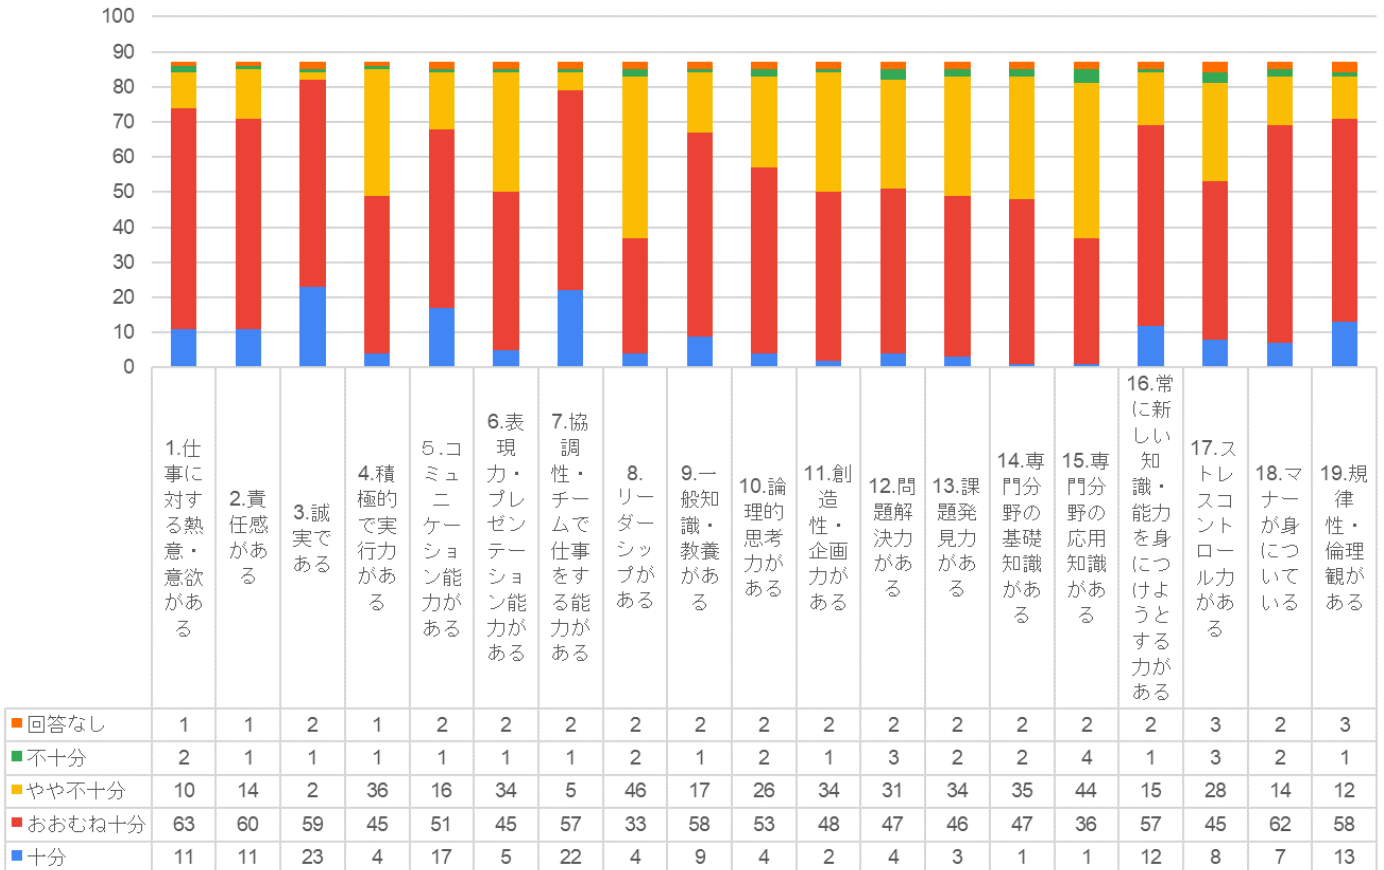

本学の卒業生について

■十分 ■おおむね十分 ■やや不十分 ■不十分 ■回答なし

新卒（他大学）の卒業生について

■十分 ■おおむね十分 ■やや不十分 ■不十分 ■回答なし

重要度

採用退職人数別件数