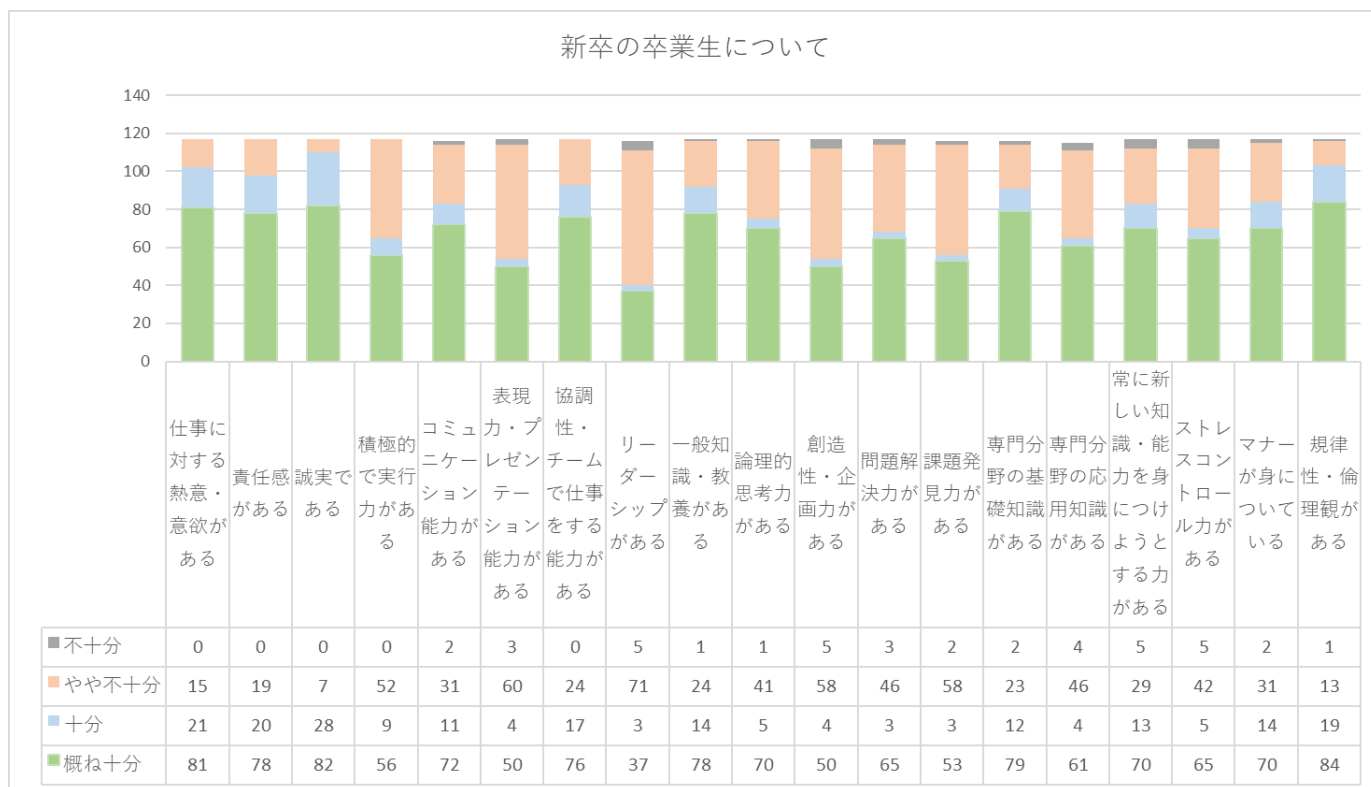

ふじみ野キャンパス 就職先アンケート

重要度

採用退職人数別件数