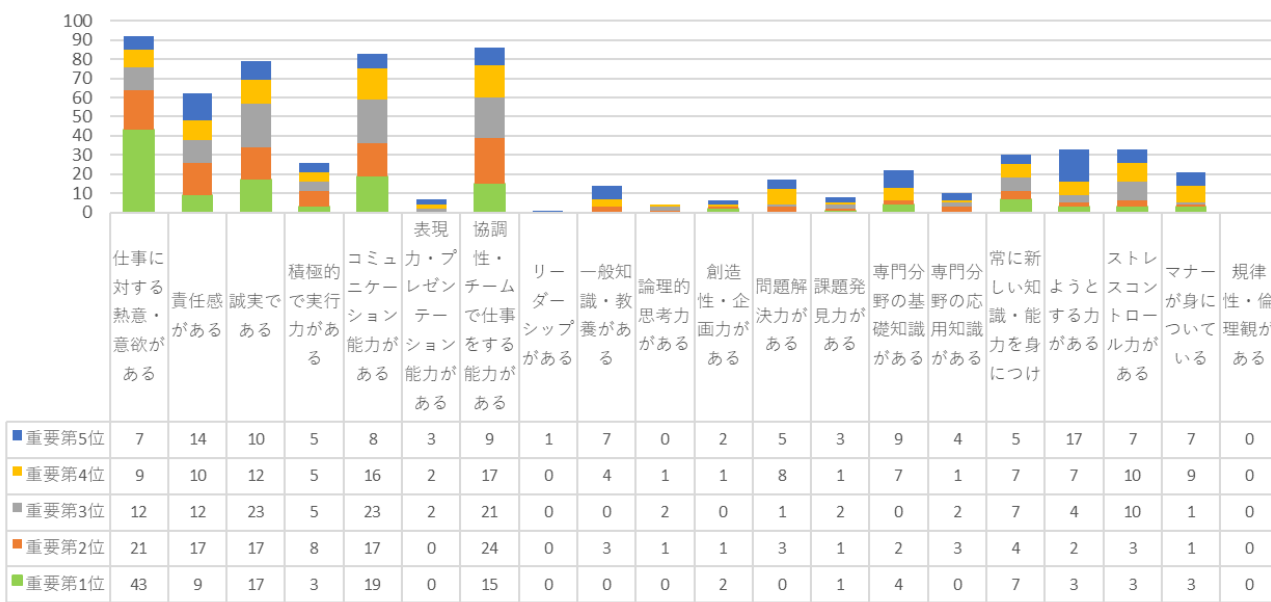

ふじみ野キャンパス 就職先アンケート

重要度

採用退職人数別件数