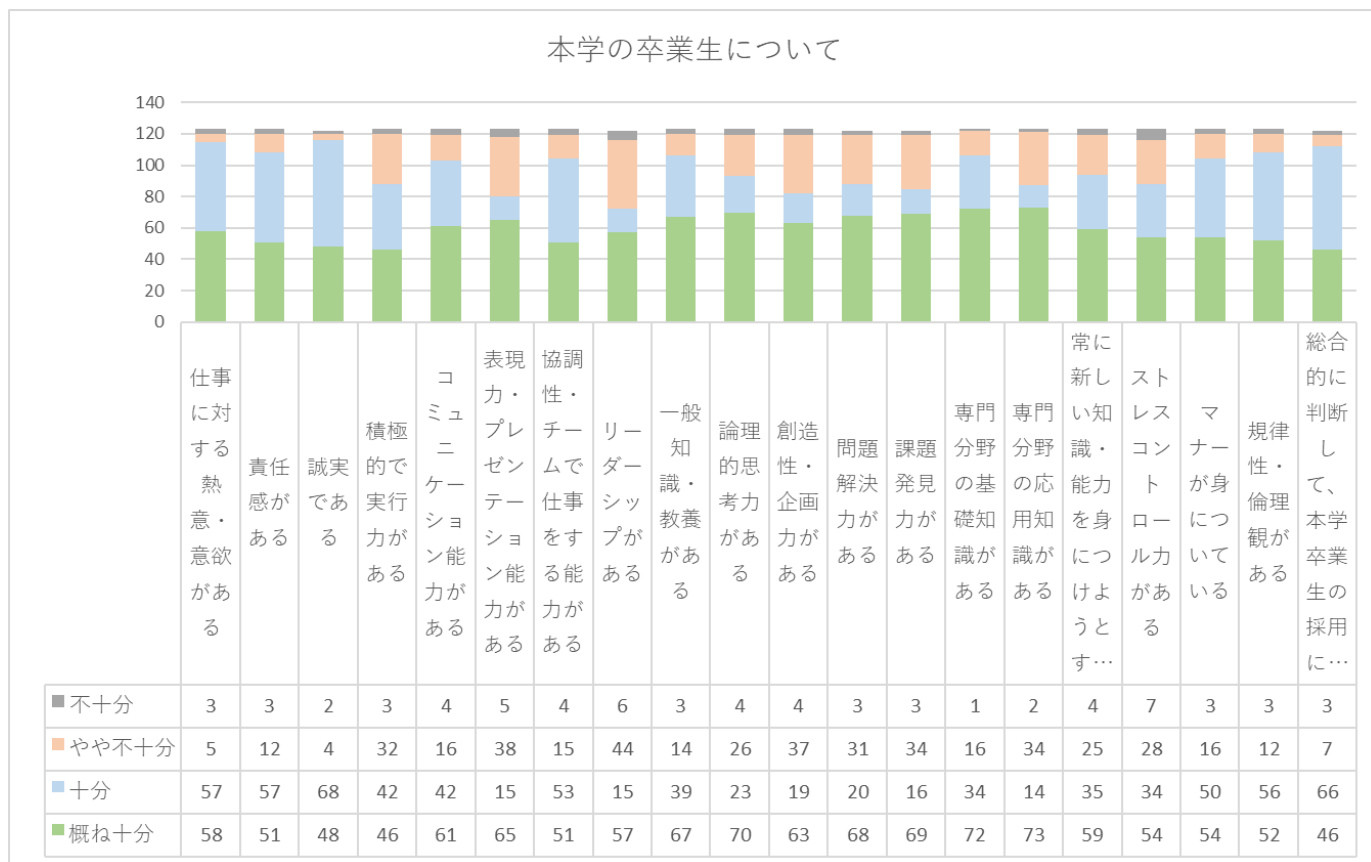

ふじみ野キャンパス 就職先アンケート

重要度

採用退職人数別件数