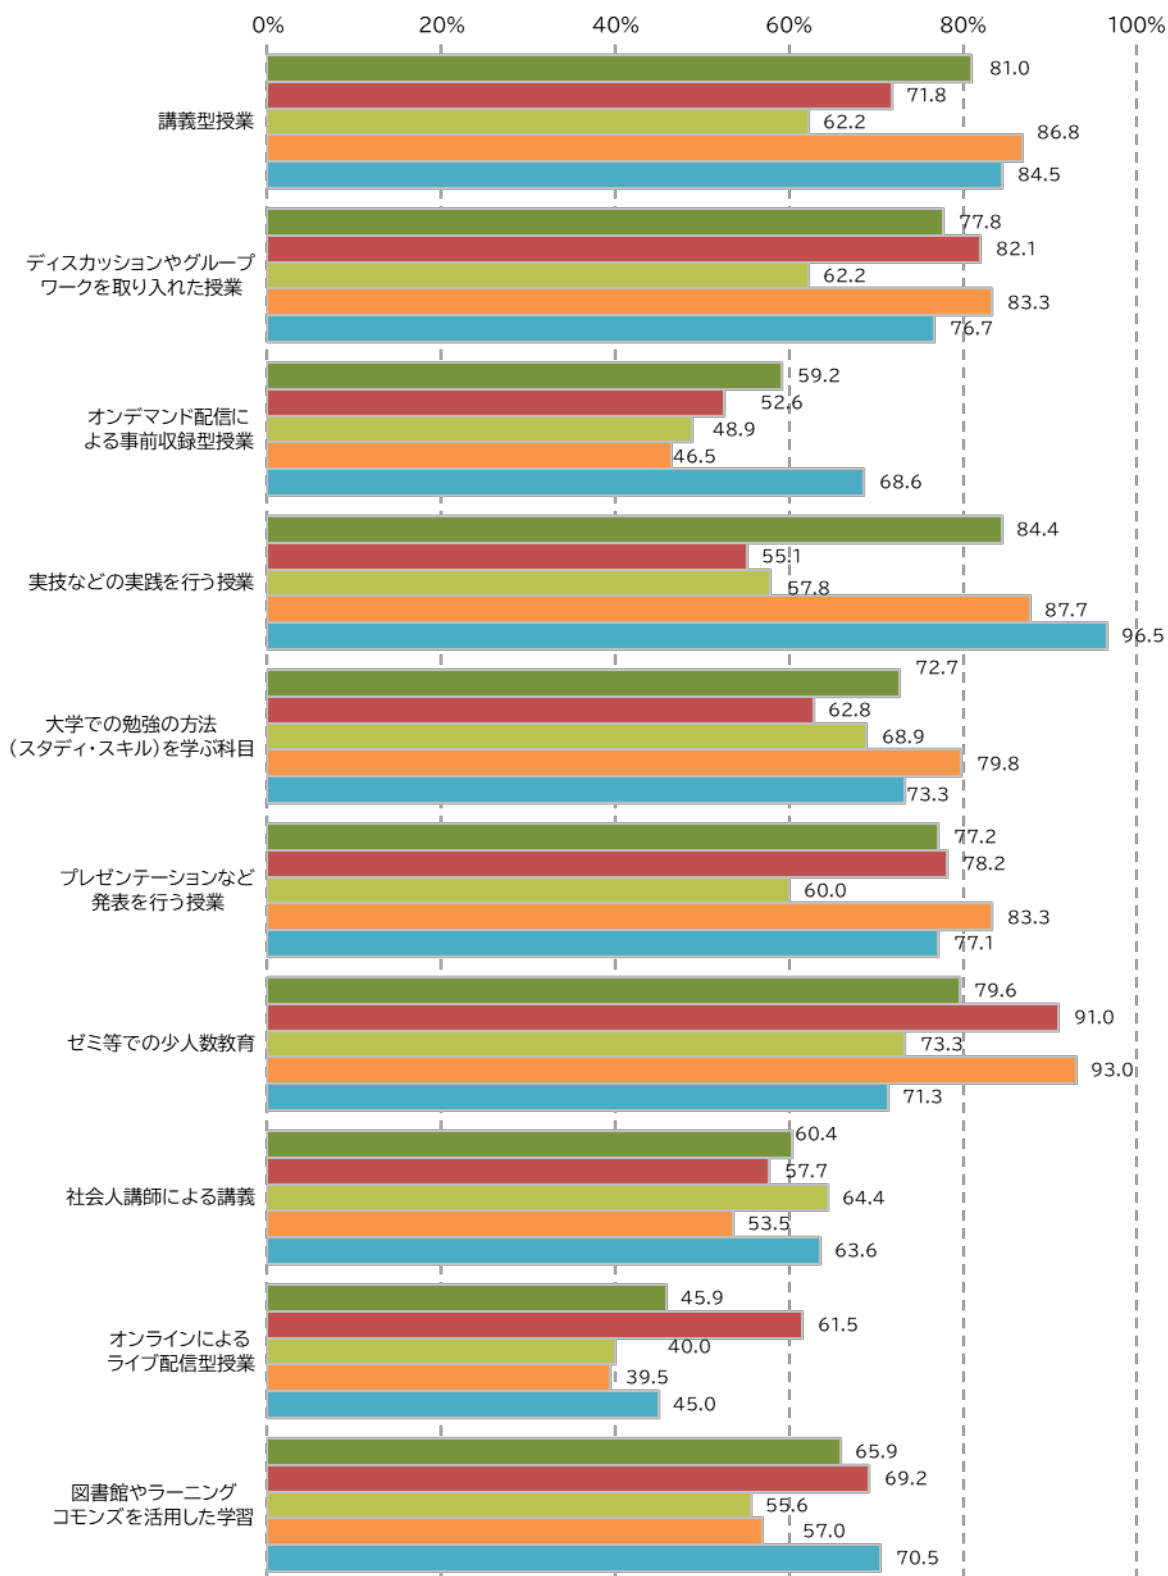

2020年度学生生活に関する意識調査 <4年生学部別(2020年度卒業生)>

文京学院大学
2021年3月1日

■ 学生生活全般における満足度を教えてください。

■ 満足できる授業の割合を教えてください。(単位:%)

■ 文京学院大学の魅力は何だと思いますか。(複数回答可)

■ 家族や兄弟、知人等に文京学院大学を勧めたいと思いますか。

■大学に入ってから次のような経験は有用でしたか？ <「有用だった」項目>

■4年(n=495) ■外国語学部(n=78) ■経営学部(n=45) ■人間学部(n=114) ■保健医療技術学部(n=258)

■文京学院大学の学生に対する各支援に満足していますか。<「満足している」項目>

■4年(n=495) ■外国語学部(n=78) ■経営学部(n=45) ■人間学部(n=114) ■保健医療技術学部(n=258)

■ 学後、成長を実感できているものを教えてください。<「実感できている」項目>

■4年(n=495) ■外国語学部(n=78) ■経営学部(n=45) ■人間学部(n=114) ■保健医療技術学部(n=258)

■施設の満足度について教えてください<「満足している」項目>

■4年(n=495) ■外国語学部(n=78) ■経営学部(n=45) ■人間学部(n=114) ■保健医療技術学部(n=258)