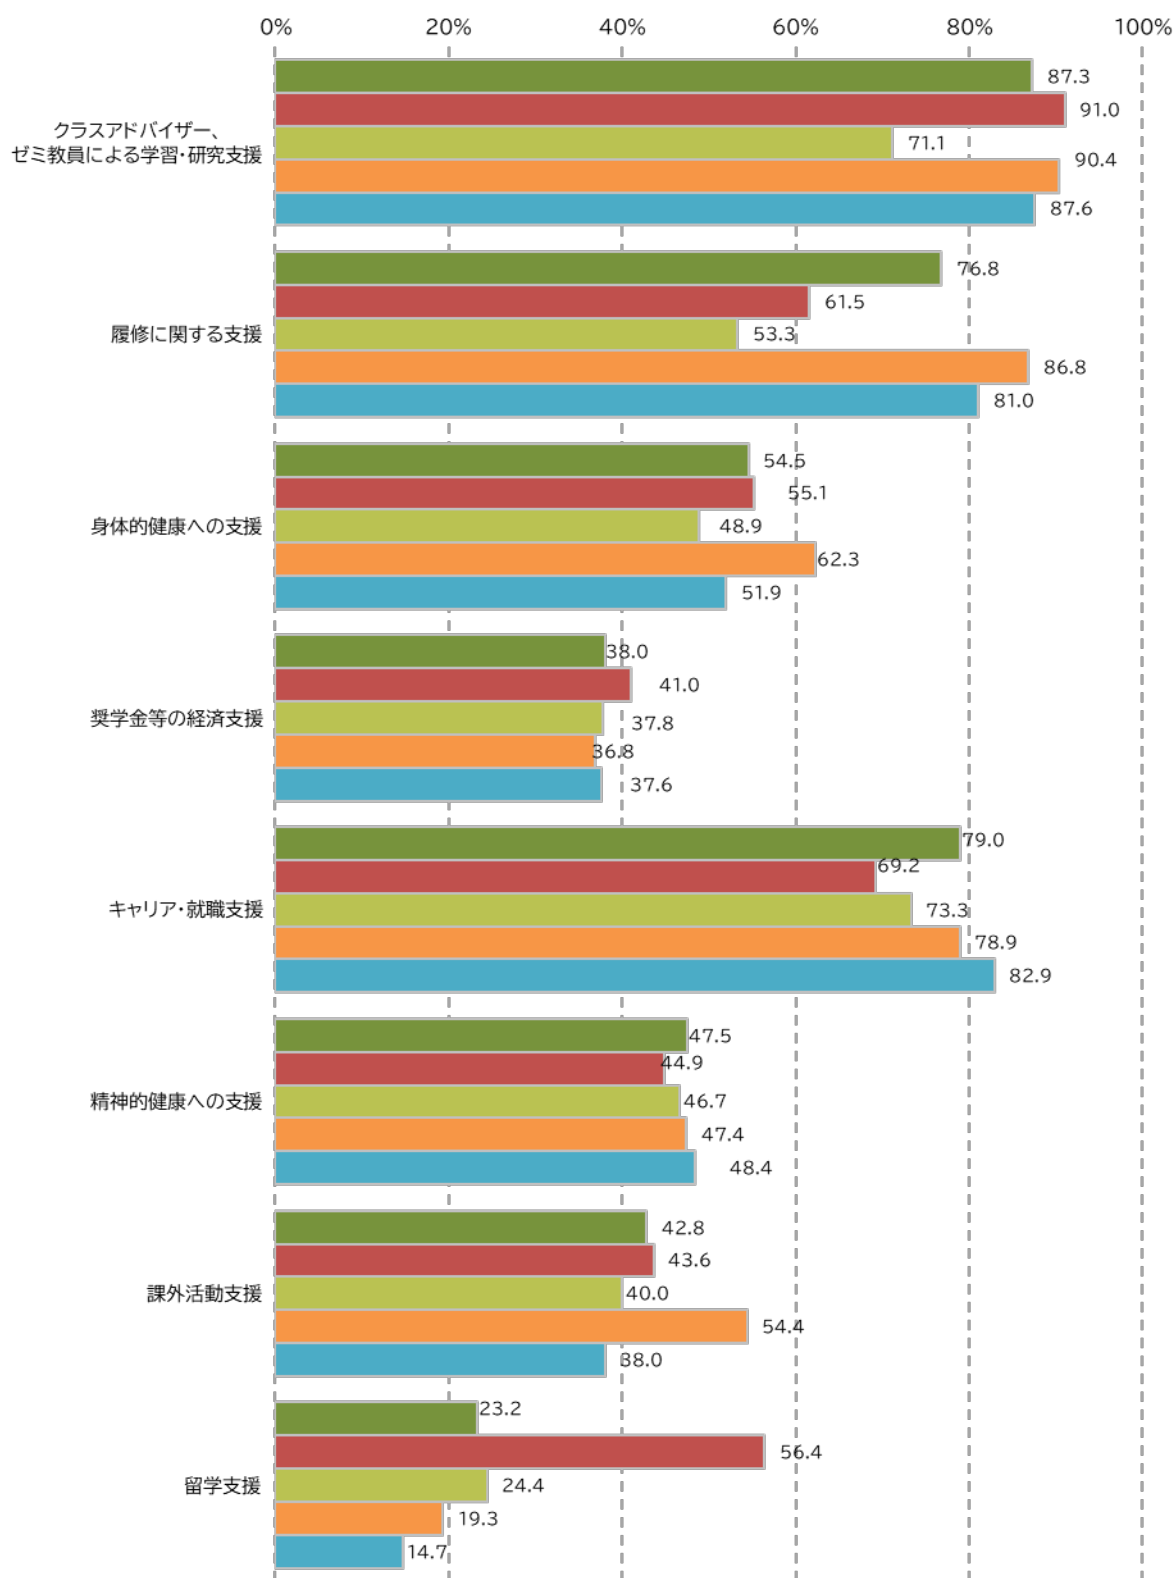

2020年度学生生活に関する意識調査 <4年生学部別(2020年度卒業生)>

文京学院大学
2021年3月1日

■ 学生生活全般における満足度を教えてください。

■ 満足できる授業の割合を教えてください。(単位:%)

■ 文京学院大学の魅力は何だと思いますか。(複数回答可)

■ 家族や兄弟、知人等に文京学院大学を勧めたいと思いますか。

■大学に入ってから次のような経験は有用でしたか？ <「有用だった」項目>

■4年(n=495) ■外国語学部(n=78) ■経営学部(n=45) ■人間学部(n=114) ■保健医療技術学部(n=258)

■文京学院大学の学生に対する各支援に満足していますか。<「満足している」項目>

■4年(n=495) ■外国語学部(n=78) ■経営学部(n=45) ■人間学部(n=114) ■保健医療技術学部(n=258)

■ 学後、成長を実感できているものを教えてください。<「実感できている」項目>

■4年(n=495) ■外国語学部(n=78) ■経営学部(n=45) ■人間学部(n=114) ■保健医療技術学部(n=258)

■施設の満足度について教えてください<「満足している」項目>

■4年(n=495) ■外国語学部(n=78) ■経営学部(n=45) ■人間学部(n=114) ■保健医療技術学部(n=258)