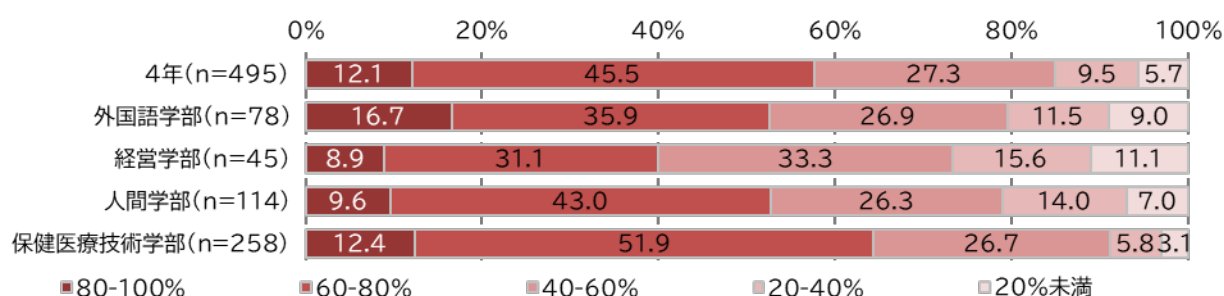

2020年度学生生活に関する意識調査 <4年生学部別(2020年度卒業生)>

文京学院大学
2021年3月1日

■ 学生生活全般における満足度を教えてください。

■ 満足できる授業の割合を教えてください。(単位:%)

■ 文京学院大学の魅力は何だと思いますか。(複数回答可)

■ 家族や兄弟、知人等に文京学院大学を勧めたいと思いますか。

■大学に入ってから次のような経験は有用でしたか？ <「有用だった」項目>

■4年(n=495) ■外国語学部(n=78) ■経営学部(n=45) ■人間学部(n=114) ■保健医療技術学部(n=258)

■文京学院大学の学生に対する各支援に満足していますか。<「満足している」項目>

■4年(n=495) ■外国語学部(n=78) ■経営学部(n=45) ■人間学部(n=114) ■保健医療技術学部(n=258)

■ 学後、成長を実感できているものを教えてください。<「実感できている」項目>

■4年(n=495) ■外国語学部(n=78) ■経営学部(n=45) ■人間学部(n=114) ■保健医療技術学部(n=258)