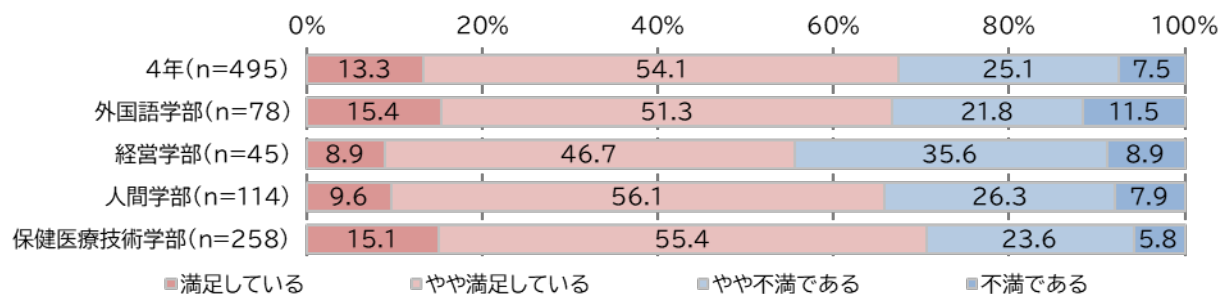

2020年度学生生活に関する意識調査 <4年生学部別(2020年度卒業生)>

文京学院大学
2021年3月1日

■ 学生生活全般における満足度を教えてください。

■ 満足できる授業の割合を教えてください。(単位:%)

■ 文京学院大学の魅力は何だと思いますか。(複数回答可)

■ 家族や兄弟、知人等に文京学院大学を勧めたいと思いますか。

■大学に入ってから次のような経験は有用でしたか？ <「有用だった」項目>

■4年(n=495) ■外国語学部(n=78) ■経営学部(n=45) ■人間学部(n=114) ■保健医療技術学部(n=258)

■文京学院大学の学生に対する各支援に満足していますか。<「満足している」項目>

■4年(n=495) ■外国語学部(n=78) ■経営学部(n=45) ■人間学部(n=114) ■保健医療技術学部(n=258)

■ 学後、成長を実感できているものを教えてください。<「実感できている」項目>

■4年(n=495) ■外国語学部(n=78) ■経営学部(n=45) ■人間学部(n=114) ■保健医療技術学部(n=258)

■施設の満足度について教えてください<「満足している」項目>

■4年(n=495) ■外国語学部(n=78) ■経営学部(n=45) ■人間学部(n=114) ■保健医療技術学部(n=258)