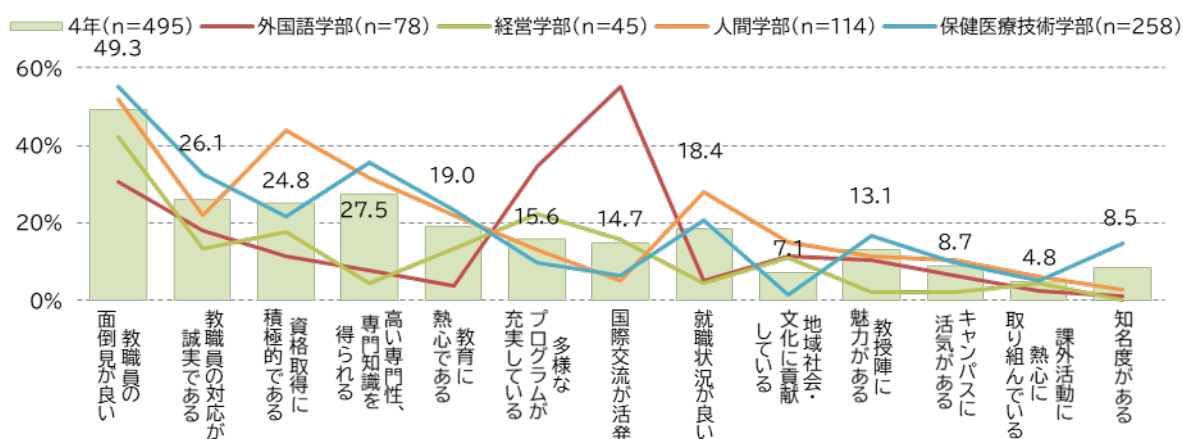

2020年度学生生活に関する意識調査 <4年生学部別(2020年度卒業生)>

文京学院大学
2021年3月1日

■ 学生生活全般における満足度を教えてください。

■ 満足できる授業の割合を教えてください。(単位:%)

■ 文京学院大学の魅力は何だと思いますか。(複数回答可)

■ 家族や兄弟、知人等に文京学院大学を勧めたいと思いますか。

■大学に入ってから次のような経験は有用でしたか？ <「有用だった」項目>

■4年(n=495) ■外国語学部(n=78) ■経営学部(n=45) ■人間学部(n=114) ■保健医療技術学部(n=258)

■文京学院大学の学生に対する各支援に満足していますか。<「満足している」項目>

■4年(n=495) ■外国語学部(n=78) ■経営学部(n=45) ■人間学部(n=114) ■保健医療技術学部(n=258)

■ 学後、成長を実感できているものを教えてください。<「実感できている」項目>

■4年(n=495) ■外国語学部(n=78) ■経営学部(n=45) ■人間学部(n=114) ■保健医療技術学部(n=258)

■施設の満足度について教えてください<「満足している」項目>

■4年(n=495) ■外国語学部(n=78) ■経営学部(n=45) ■人間学部(n=114) ■保健医療技術学部(n=258)