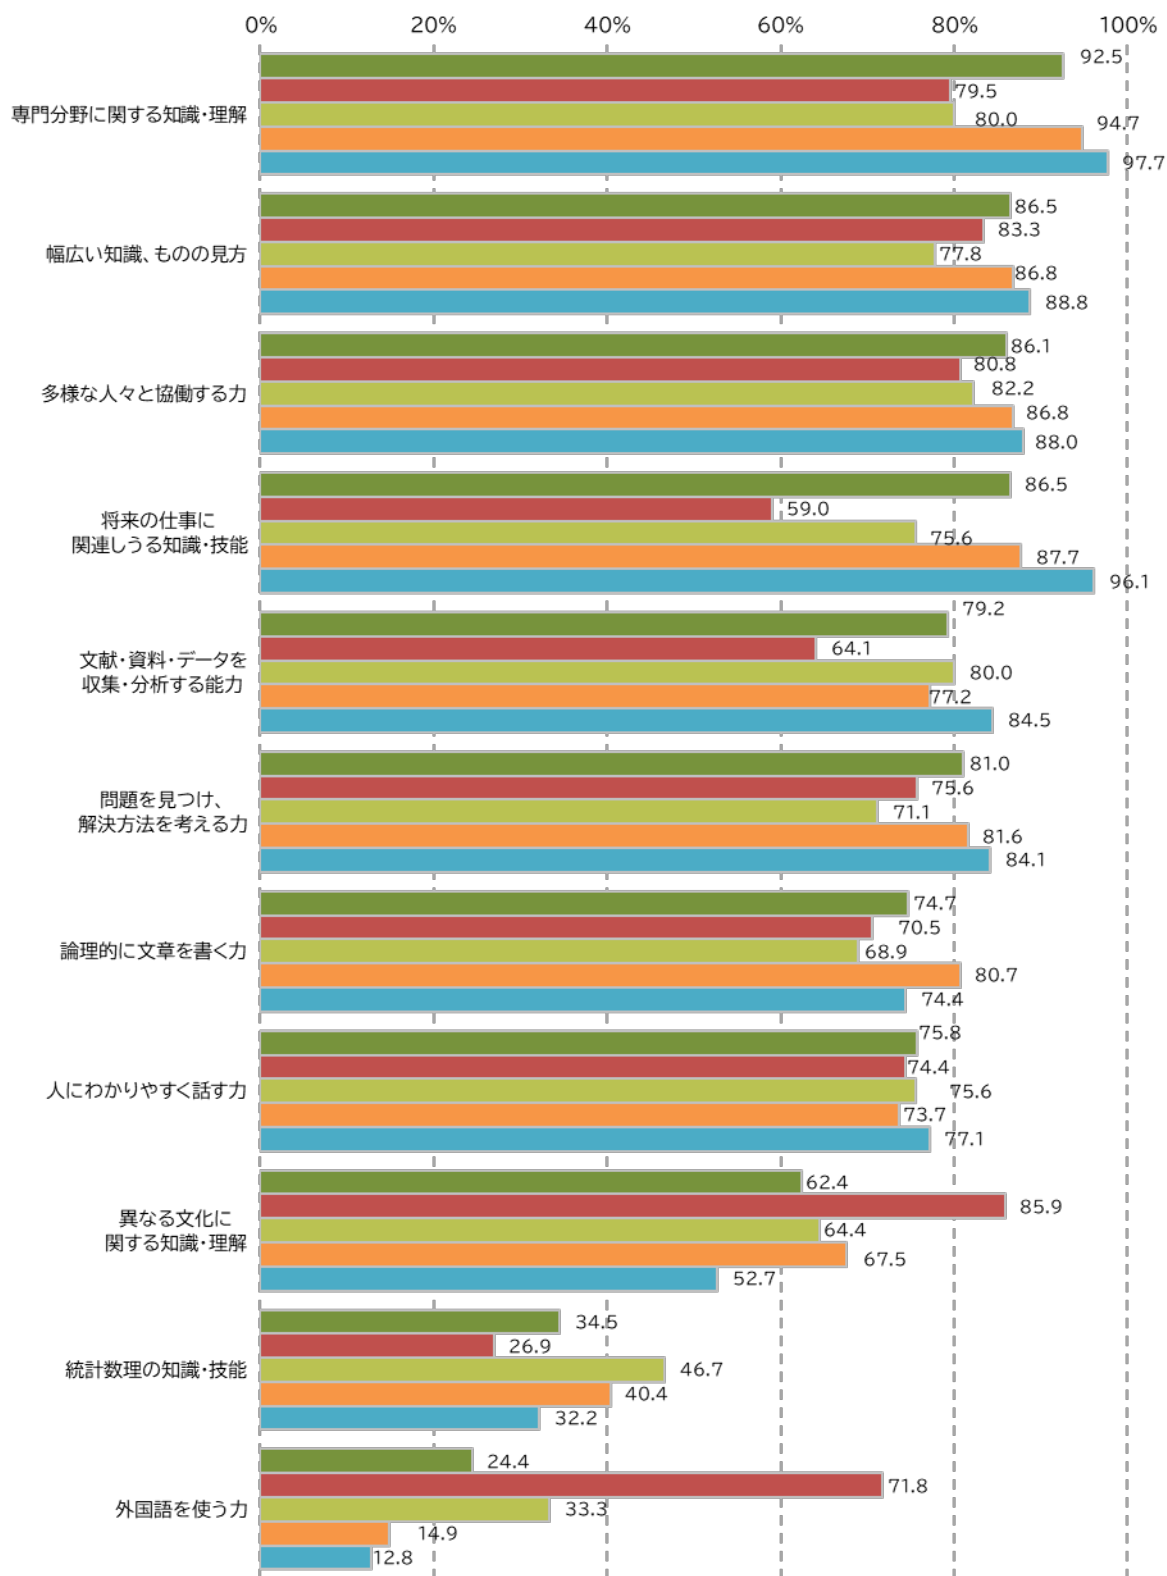

2020年度学生生活に関する意識調査 <4年生学部別(2020年度卒業生)>

文京学院大学
2021年3月1日

■ 学生生活全般における満足度を教えてください。

■ 満足できる授業の割合を教えてください。(単位:%)

■ 文京学院大学の魅力は何だと思いますか。(複数回答可)

■ 家族や兄弟、知人等に文京学院大学を勧めたいと思いますか。

■大学に入ってから次のような経験は有用でしたか？ <「有用だった」項目>

■4年(n=495) ■外国語学部(n=78) ■経営学部(n=45) ■人間学部(n=114) ■保健医療技術学部(n=258)

■文京学院大学の学生に対する各支援に満足していますか。<「満足している」項目>

■4年(n=495) ■外国語学部(n=78) ■経営学部(n=45) ■人間学部(n=114) ■保健医療技術学部(n=258)

■ 学後、成長を実感できているものを教えてください。<「実感できている」項目>

■4年(n=495) ■外国語学部(n=78) ■経営学部(n=45) ■人間学部(n=114) ■保健医療技術学部(n=258)

■施設の満足度について教えてください<「満足している」項目>

■4年(n=495) ■外国語学部(n=78) ■経営学部(n=45) ■人間学部(n=114) ■保健医療技術学部(n=258)