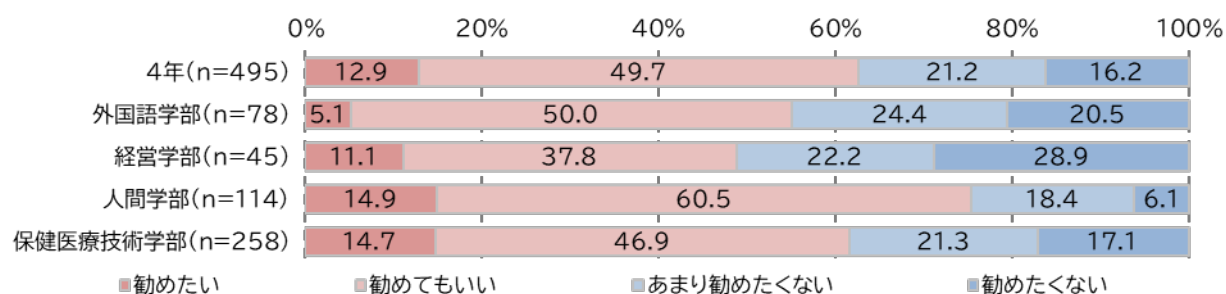

2020年度学生生活に関する意識調査 <4年生学部別(2020年度卒業生)>

文京学院大学
2021年3月1日

■ 学生生活全般における満足度を教えてください。

■ 満足できる授業の割合を教えてください。(単位:%)

■ 文京学院大学の魅力は何だと思いますか。(複数回答可)

■ 家族や兄弟、知人等に文京学院大学を勧めたいと思いますか。

■大学に入ってから次のような経験は有用でしたか？ <「有用だった」項目>

■4年(n=495) ■外国語学部(n=78) ■経営学部(n=45) ■人間学部(n=114) ■保健医療技術学部(n=258)

■文京学院大学の学生に対する各支援に満足していますか。<「満足している」項目>

■4年(n=495) ■外国語学部(n=78) ■経営学部(n=45) ■人間学部(n=114) ■保健医療技術学部(n=258)

■ 学後、成長を実感できているものを教えてください。<「実感できている」項目>

■4年(n=495) ■外国語学部(n=78) ■経営学部(n=45) ■人間学部(n=114) ■保健医療技術学部(n=258)